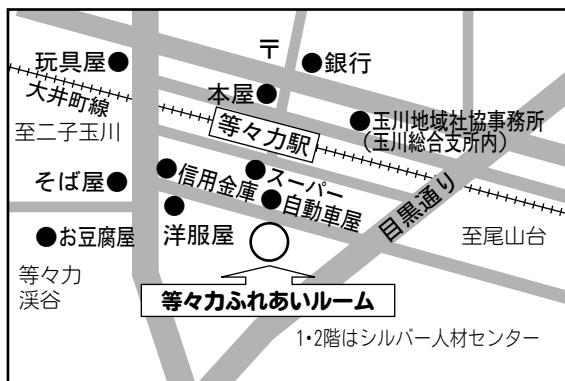

善意のご寄付ありがとうございました

平成17年度寄付一覧

H.18.2.1～H18.3.31
(敬称略)

寄付日	名 前	住 所	金 額
18.2.22	匿名	横浜市	30,000
18.2.23	京セラ労働組合用賀支部	玉川台	2,200
18.2.23	自由が丘南口商店会	目黒区	100,000
18.3.3	小林 英子	桜新町	60,000
18.2.23	等々力出張所地区ごみ減量・リサイクル推進委員会	等々力	30,000
18.3.24	桜新町商店街振興組合 桜新町さくらまつり実行委員会	桜新町	147,769
18.3.24	桜新町商店街振興組合	桜新町	35,800
18.3.29	高齢者クラブ等々力寿会	等々力	20,000
18.3.31	玉川台区民センター運営協議会	玉川台	192,419

~~~~~

等々力ふれあいルームの活動紹介

支えあいミニテイ

等々力あゆみの会

第1・第3火曜日 11時～16時
会食、お茶、おしゃべり、手芸、体操
(要予約 人数制限あり)

4月から新拠点が開設しました！
世田谷区等々力2-33-14 3階

ふれあいいきいきサロン

等々力泉サロン

毎週月曜日
9時30分～12時
お茶、おしゃべり、お料理のレシピ作成

寿おしゃべり会

活動曜日・時間等不定期
お茶、おしゃべり

子育てサロン

子育てサロンひゅあ

第2火曜日
10時～12時
お茶、おしゃべり、悩み相談、講習など
会費 無料

このゆびとーまれ♪

第2水曜日
13時30分～15時30分
お茶、おしゃべり、子育て情報交換、
親子ゲーム、ミニお役立ち情報
会費 100円(イベント時 300円)

ママタイム

第3水曜日
11時～12時30分
お茶、おしゃべり、子育て悩み相談、
アロマストレッチ
会費 250円(イベント時 変更有)