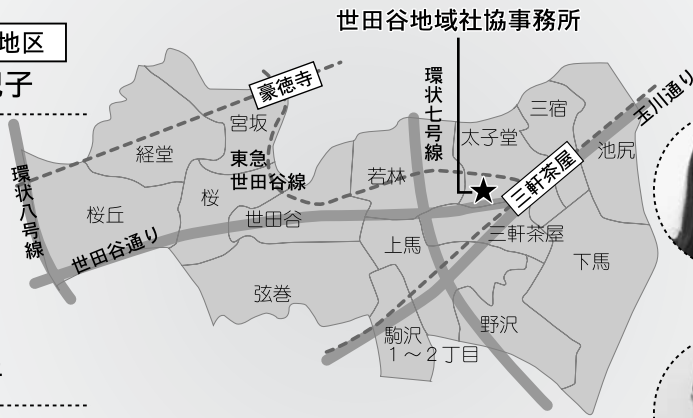

事務局 職員紹介

どうぞよろしくお願いたします!

池尻・太子堂地区
村田 裕子
■担当
池尻、三宿、太子堂
三軒茶屋1

所長 田邊 仁重

地域で見守る安全・安心なまちを
目指して、皆様のお役に立てるよ
う頑張っていきます。

村田 みつ代
■担当
生活福祉資金

若林地区
藤村 征史
■担当
若林、三軒茶屋2

堀 伸治
■担当
生活福祉資金

上町・上馬地区
矢嶋 真紀子
■担当
世田谷、桜
弦巻、上馬
駒沢1・2

峯岸 恵子
■担当
生活福祉資金

経堂地区
茂原 敬子
■担当
宮坂、桜丘、経堂

寺西 木綿子
■担当
ボランティア保険
行事保険

野沢・下馬地区
小林 正明
■担当
下馬、野沢

井上 真知子
■担当
ふれあい子育て
支援

谷 智雄
■担当
地区担当 (副)
生活福祉資金

藤里 昌子
■担当
窓口業務