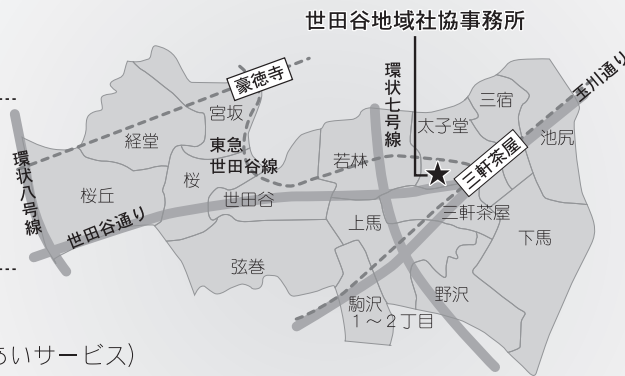

■担当
ふれあい子育て
支援

谷 智雄

■担当
池尻・三宿
(地区社協・支えあい活動)
生活福祉資金

藤里 昌子

■担当
窓口業務

善意のご寄付ありがとうございました

(平成23年1月～3月受付分)

| 月日 | 氏名 | 金額(円) |
|-------|---------------------|--------|
| 1月5日 | 匿名 | 5,000 |
| 1月11日 | 匿名 | |
| 1月20日 | 株式会社FFS 味噌一 三軒茶屋店 様 | 10,000 |
| 2月7日 | 世田谷サッカー協会 浅岡信雄 様 | 80,000 |
| 2月7日 | 建設ユニオン渋谷 様 | 4,450 |
| 2月8日 | 匿名 | |
| 2月17日 | 匿名 | |