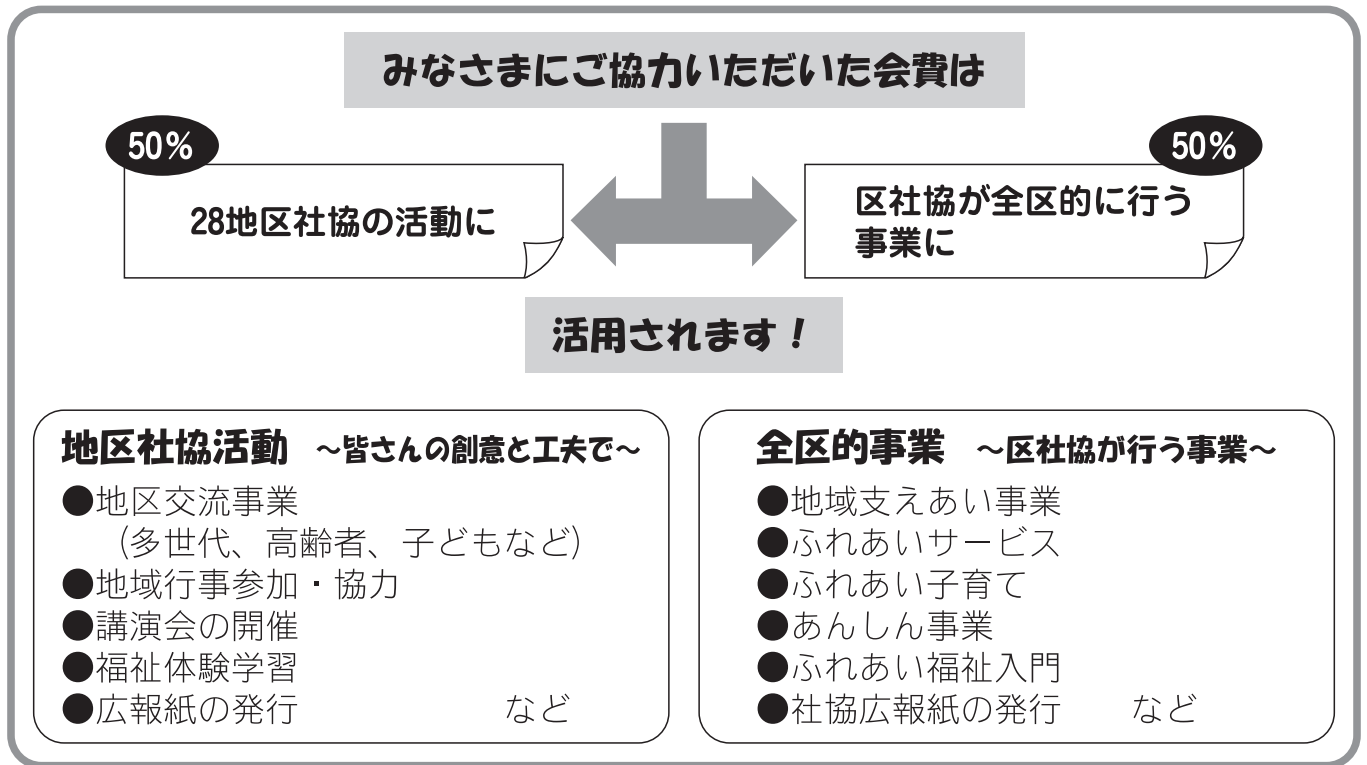

会費のつかいみち

社協会費の50%相当額は各地区社協の事業に、残りの50%は法人事業運営や全区的な事業に活用されます。(下表をご参照下さい。)

社協会費は7月・8月を強化月間とし、地域の町会・自治会、地域福祉推進員、民生委員・児童委員、日赤奉仕団等の皆様により集めさせていただいています。地域福祉の充実、向上のため皆様の温かいご協力をお願いいたします。

ポスター

~お問い合わせ~

世田谷地域社協事務所
世田谷区太子堂4-3-1
電話：3419-2311
FAX：3419-2354