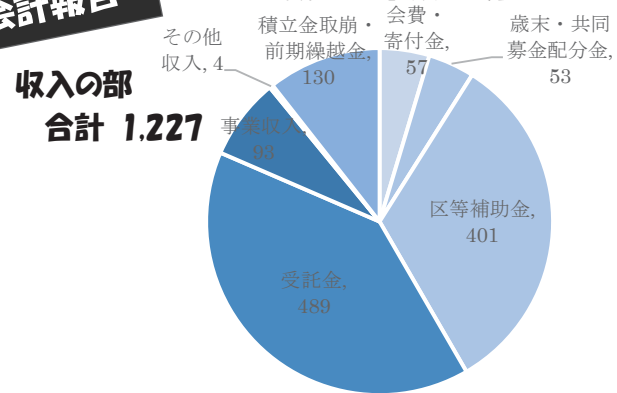

会計報告

平成29年度決算