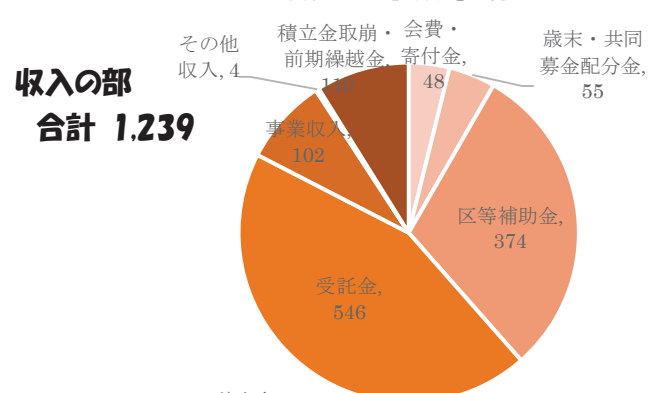

平成30年度予算

※拠点・サービス区分間の繰入金収入・支出の重複を除く（単位：百万円）

次回発行は10月1日予定です

世田谷区社協ニュース

第3号 2018.7.1

発行
世田谷区社会福祉協議会
TEL 5429-2200
FAX 5429-2204

せたゼミ