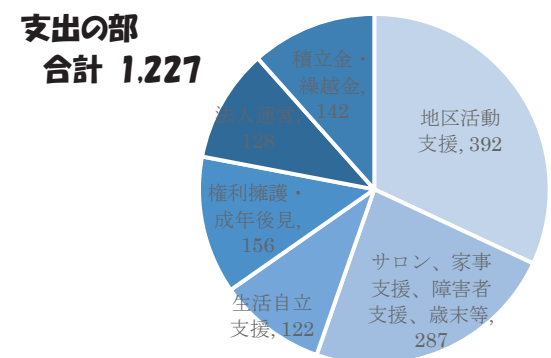

会計報告

平成29年度決算