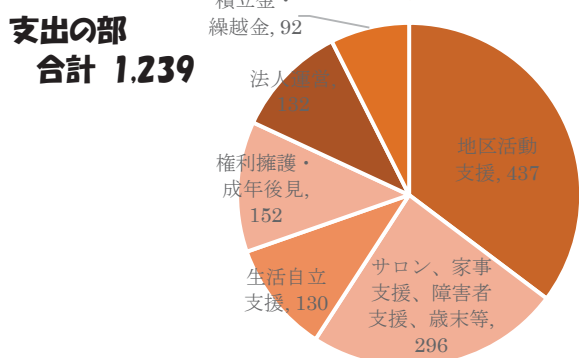

平成30年度予算

※拠点・サービス区分間の繰入金収入・支出の重複を除く（単位：百万円）

次回発行は10月1日予定です

世田谷区社協ニュース

第3号 2018.7.1

発行
世田谷区社会福祉協議会
TEL 5429-2200
FAX 5429-2204

せたゼミ