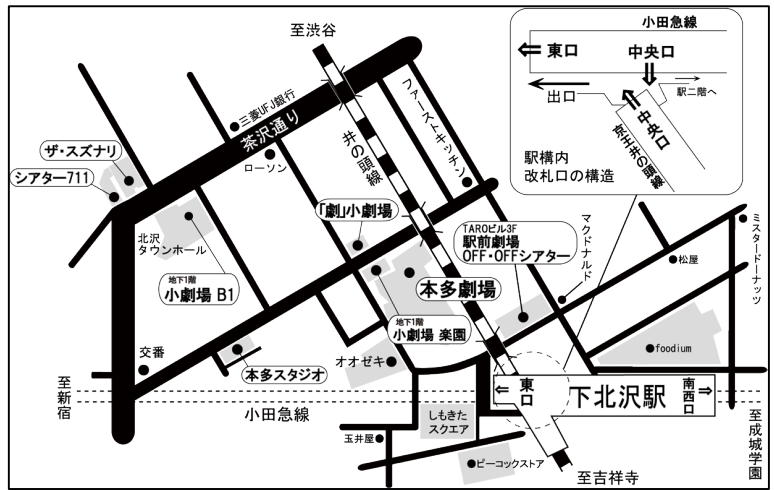

きず

世界に一つだけの創

痛いいたいイタイ ITAI 居たい！！

構成・演出：大西一郎
脚 本：ひきこもり当事者と家族

2020年 11月24日 (火)

開 場 14:30
開 演 15:00
終演予定 17:30

入場無料／事前申込制／配信あり

下北沢 本多劇場

世田谷区北沢2-10-15

下北沢駅・小田急線「東口」

京王井の頭線「京王中央口」より徒歩3分

生活困窮者自立相談支援センター

支えあい ● 心をつなく ● 合い言葉 ●

電話：03-5431-5355 F A X：03-5431-5357

劇場での鑑賞 ⇔ 配信での鑑賞

※ 配信方法等は、ホームページにてお知らせします。